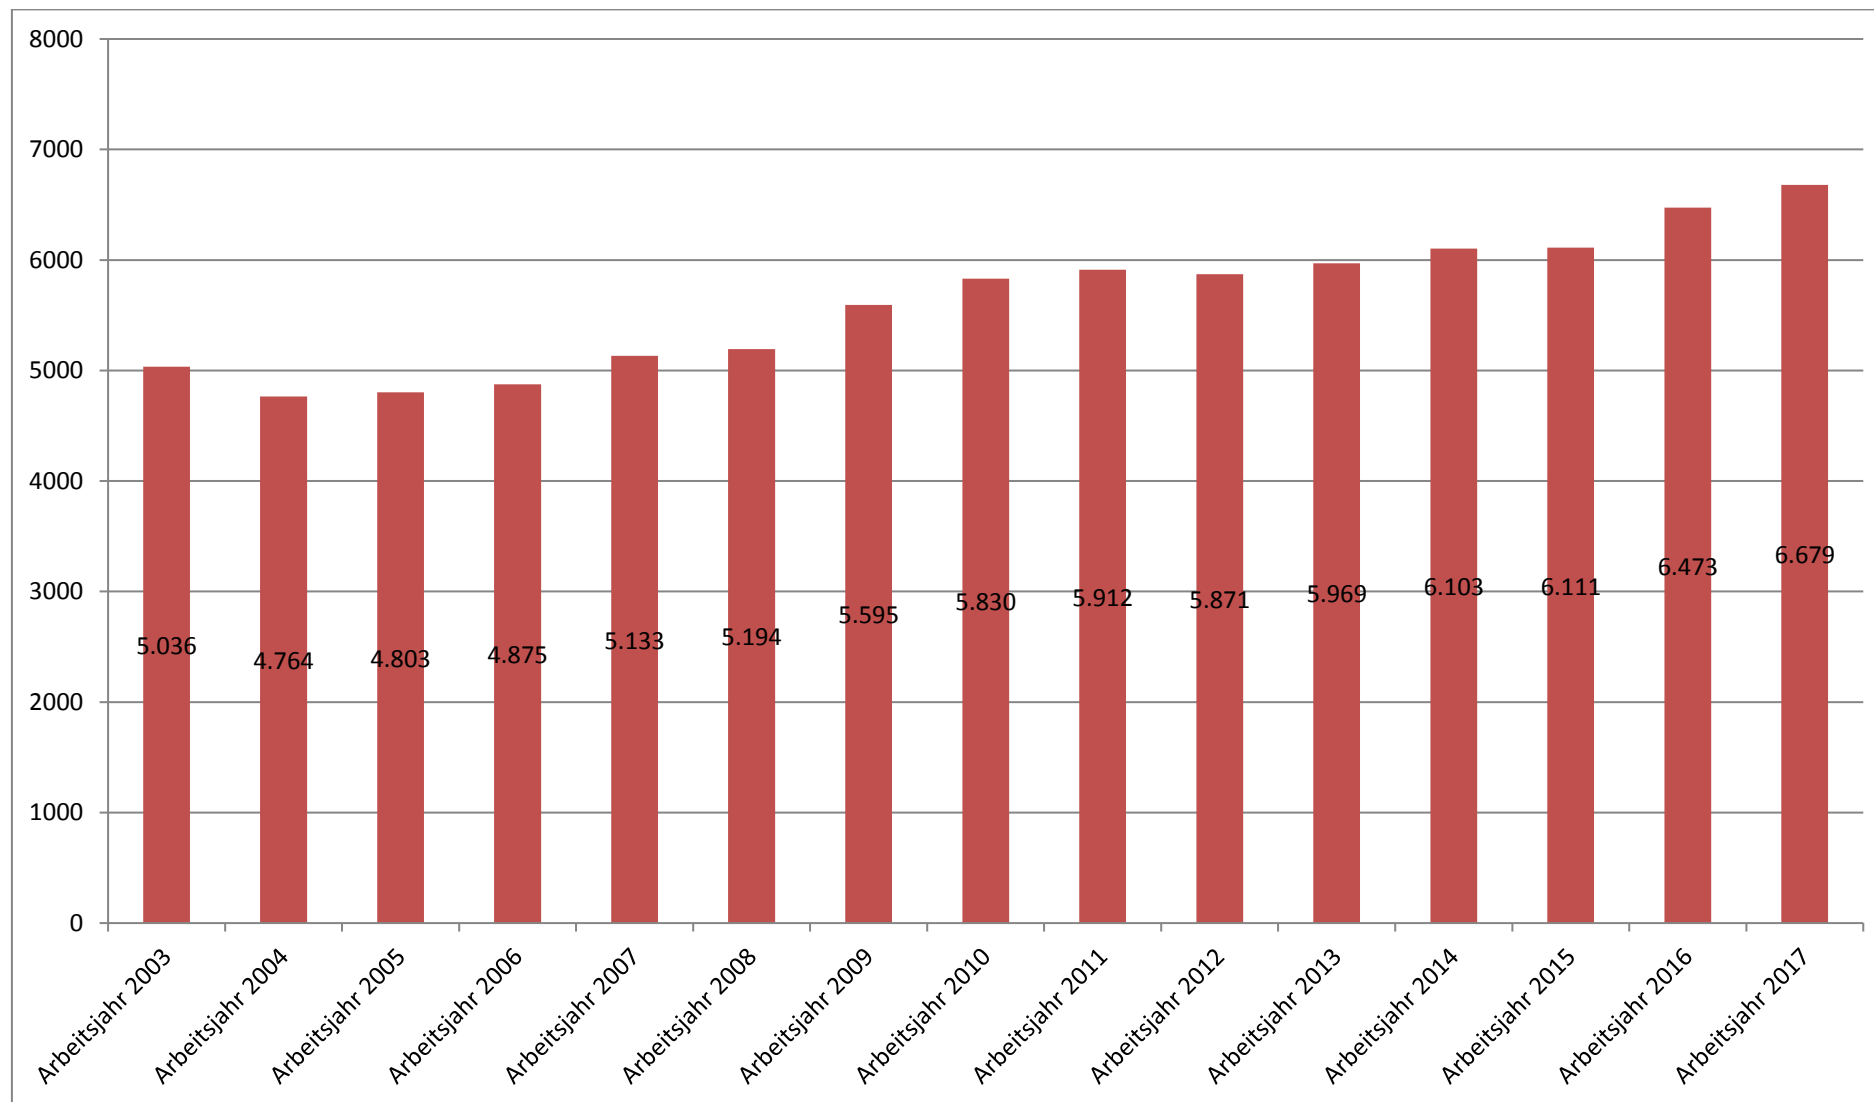

Frauen- und Männeranteil der Teilnahmen (excl. BVÖ)

61% Frauen - 39% Männer

UNTERRICHTSEINHEITEN (UE)											
VERBAND	ARGE BHÖ	BFI	BVÖ	FORUM	LFI	RÖBW	VG-Ö	VÖGB	VÖV	WIFI	GESAMT
Kurz- veranstaltungen	11.327	*	*	45.760	25.232	22.313	3.560	6.761	34.908	0	149.861
Kurse	134.134	2.459.131	*	197.766	75.026	52.545	7.070	71.154	1.118.883	1.603.594	5.719.303
GESAMT	145.461	(2.459.131)	*	243.526	100.258	74.858	10.630	77.915	1.153.791	1.603.594	5.869.164

* = keine Angaben, () unvollständige Angaben ergeben eine unvollständige Summe.

DIAGRAMM 1: Entwicklung der Anzahl der KEBÖ-MitarbeiterInnen (hauptberuflich)

DIAGRAMM 2: Entwicklung der Veranstaltungszahlen (Kurse und Kurzveranstaltungen)

DIAGRAMM 3: Entwicklung der Teilnahmezahlen (Kurse und Kurzveranstaltungen)

Die Steigerung von Arbeitsjahr 2013 auf 2014 ergibt sich durch die erstmalige Erhebung der Teilnahmen in Veranstaltungen durch das BVÖ – bislang wurden nur Kurszahlen angegeben.