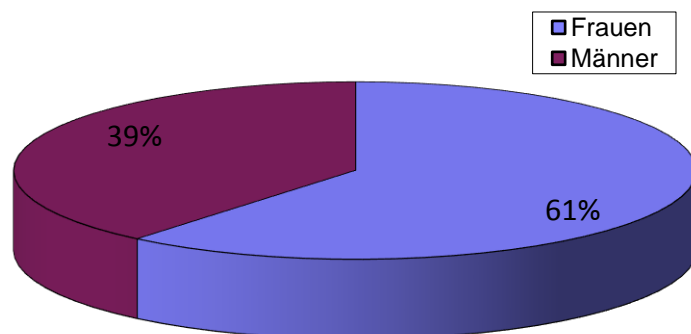

GESCHLECHTERVERHÄLTNIS DER TEILNAHMEN										
VERBAND	ARGE BHÖ	BFI	BVÖ	FORUM	LFI	RÖBW	VG-Ö	VÖGB	VÖV	WIFI
Frauen	60%	48%	*	77%	43%	65%	52%	41%	69%	47%
Männer	40%	52%	*	23%	57%	35%	48%	59%	31%	53%

*= keine Angabe

Frauen- und Männeranteil der Teilnahmen (excl. BVÖ)

61% Frauen - 39% Männer