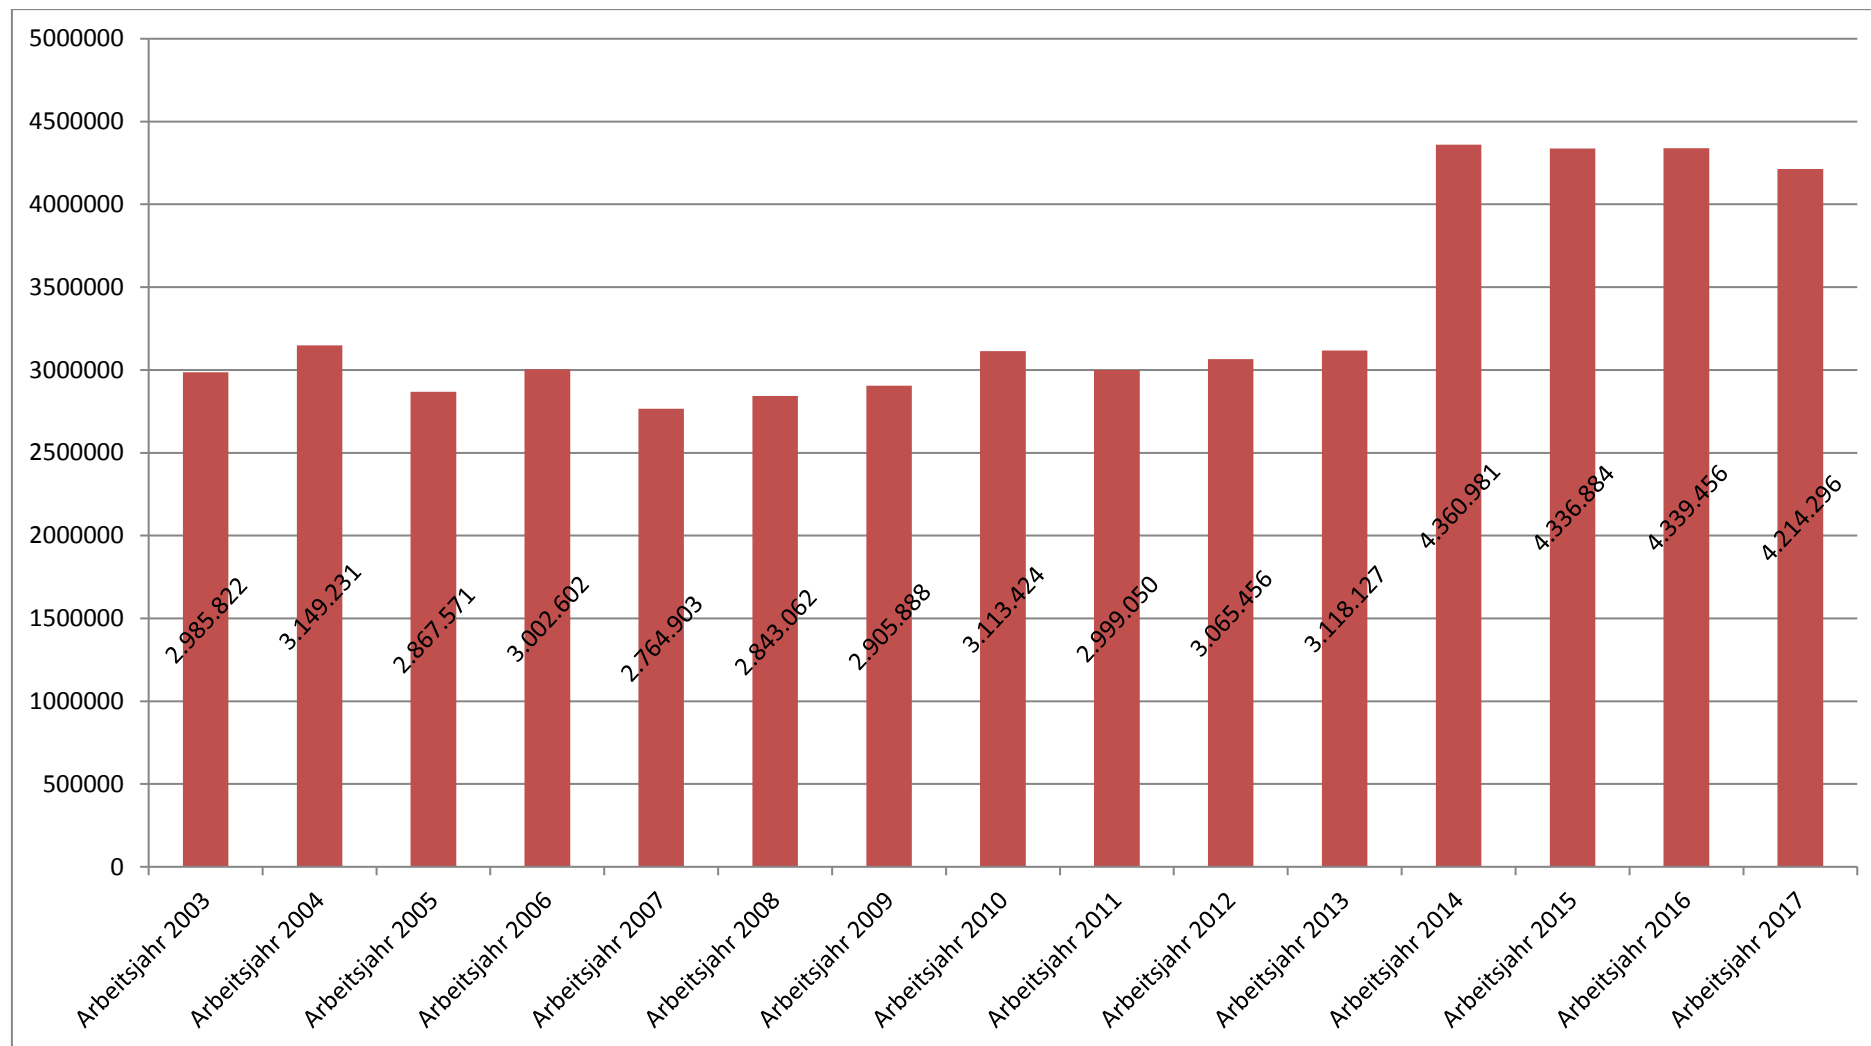

Frauen- und Männeranteil der Teilnahmen (excl. BVÖ)

61% Frauen - 39% Männer

UNTERRICHTSEINHEITEN (UE)											
VERBAND	ARGE BHÖ	BFI	BVÖ	FORUM	LFI	RÖBW	VG-Ö	VÖGB	VÖV	WIFI	GESAMT
Kurz- veranstaltungen	11.327	*	*	45.760	25.232	22.313	3.560	6.761	34.908	0	149.861
Kurse	134.134	2.459.131	*	197.766	75.026	52.545	7.070	71.154	1.118.883	1.603.594	5.719.303
GESAMT	145.461	(2.459.131)	*	243.526	100.258	74.858	10.630	77.915	1.153.791	1.603.594	5.869.164

* = keine Angaben, () unvollständige Angaben ergeben eine unvollständige Summe.

DIAGRAMM 1: Entwicklung der Anzahl der KEBÖ-MitarbeiterInnen (hauptberuflich)

DIAGRAMM 2: Entwicklung der Veranstaltungszahlen (Kurse und Kurzveranstaltungen)

DIAGRAMM 3: Entwicklung der Teilnahmezahlen (Kurse und Kurzveranstaltungen)

Die Steigerung von Arbeitsjahr 2013 auf 2014 ergibt sich durch die erstmalige Erhebung der Teilnahmen in Veranstaltungen durch das BVÖ – bislang wurden nur Kurszahlen angegeben.