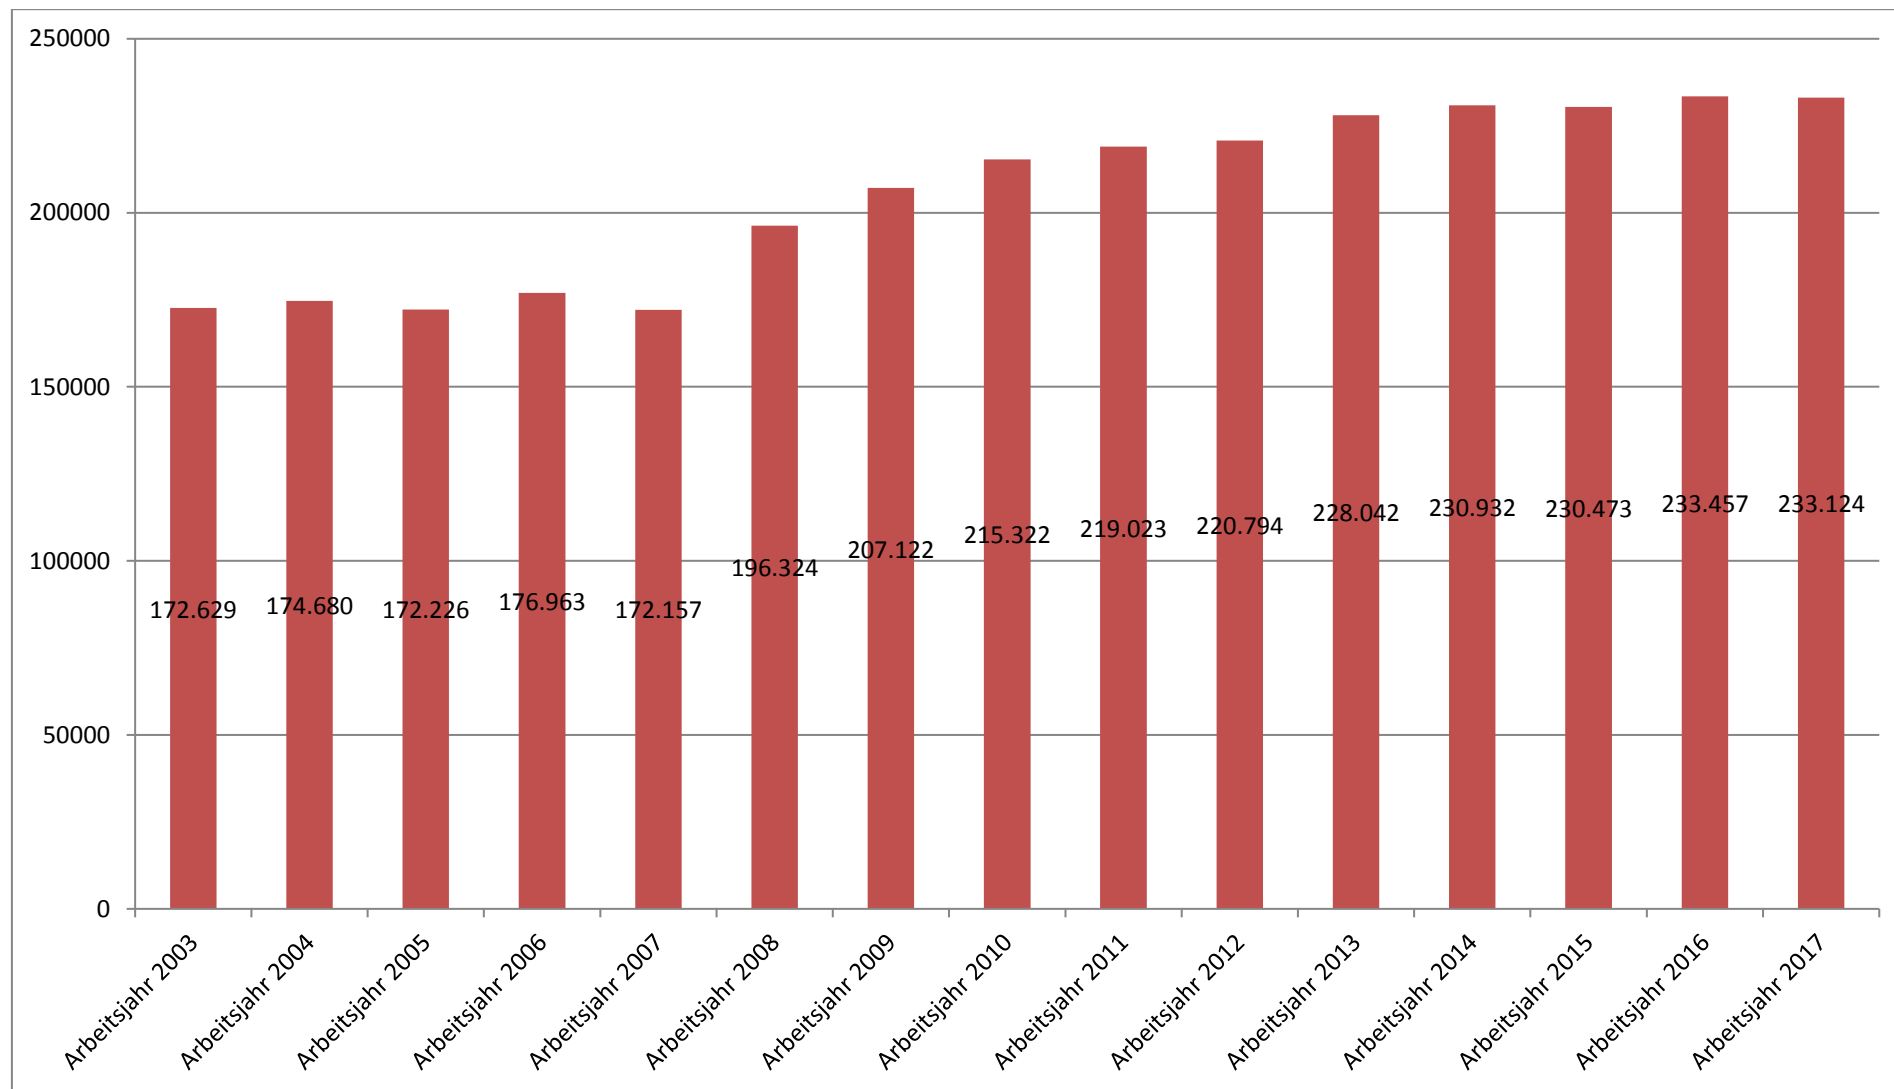

Frauen- und Männeranteil der Teilnahmen (excl. BVÖ)

61% Frauen - 39% Männer

UNTERRICHTSEINHEITEN (UE)											
VERBAND	ARGE BHÖ	BFI	BVÖ	FORUM	LFI	RÖBW	VG-Ö	VÖGB	VÖV	WIFI	GESAMT
Kurz- veranstaltungen	11.327	*	*	45.760	25.232	22.313	3.560	6.761	34.908	0	149.861
Kurse	134.134	2.459.131	*	197.766	75.026	52.545	7.070	71.154	1.118.883	1.603.594	5.719.303
GESAMT	145.461	(2.459.131)	*	243.526	100.258	74.858	10.630	77.915	1.153.791	1.603.594	5.869.164

* = keine Angaben, () unvollständige Angaben ergeben eine unvollständige Summe.

DIAGRAMM 1: Entwicklung der Anzahl der KEBÖ-MitarbeiterInnen (hauptberuflich)

DIAGRAMM 2: Entwicklung der Veranstaltungszahlen (Kurse und Kurzveranstaltungen)

DIAGRAMM 3: Entwicklung der Teilnahmezahlen (Kurse und Kurzveranstaltungen)

Die Steigerung von Arbeitsjahr 2013 auf 2014 ergibt sich durch die erstmalige Erhebung der Teilnahmen in Veranstaltungen durch das BVÖ – bislang wurden nur Kurszahlen angegeben.